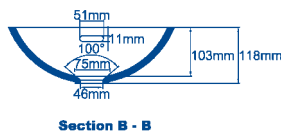

lavanto®bowl:

Round Bowls made of Solid Surface Material.

Piccolo.

Nino.

Fonte.

HI-MACS® 248-H

HI-MACS® 322-H

HI-MACS® 337-H