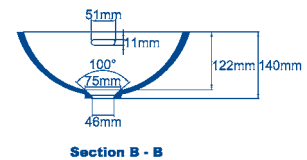

lavanto®bowl:

Round Bowls made of Solid Surface Material.

Piccolo.

Nino.

Fonte.

HI-MACS® 248-H

HI-MACS® 322-H

HI-MACS® 337-H